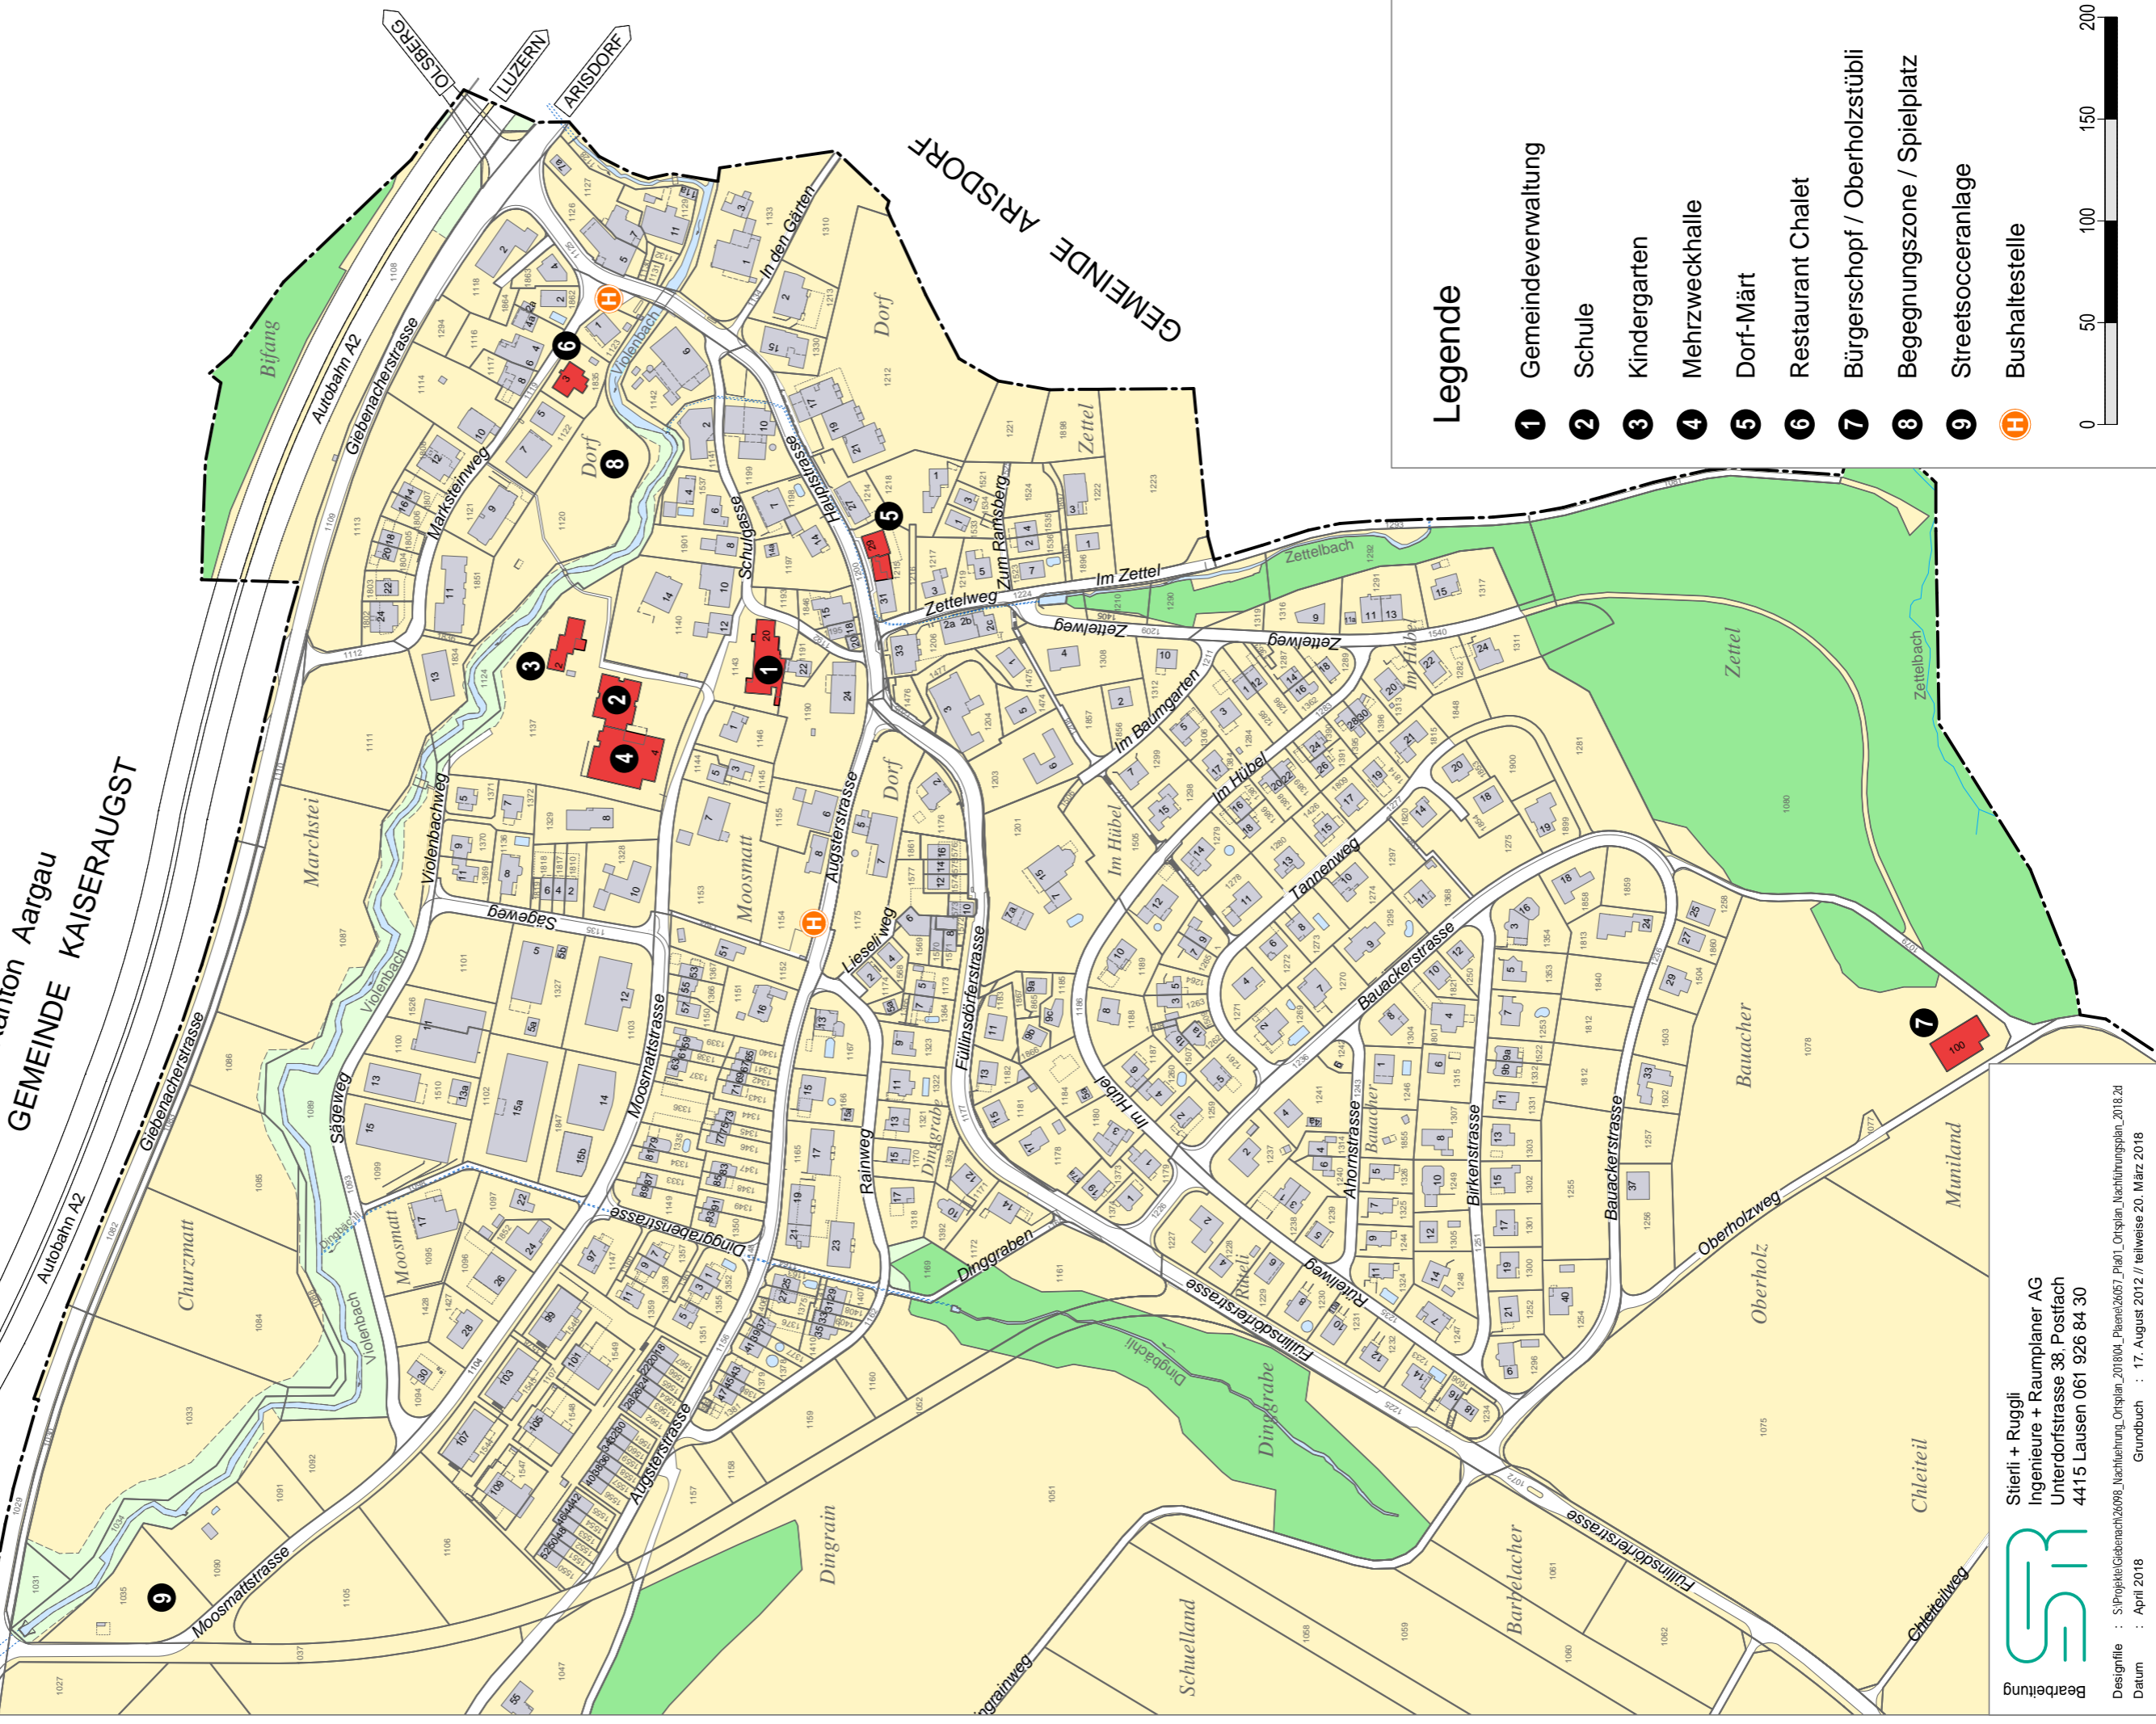

GEMEINDE GIEBENACH

Ortsplan 1 : 3'000

Kanton Aargau
GEMEINDE KAISERAUGST

Legende

- 1** Gemeindeverwaltung
- 2** Schule
- 3** Kindergarten
- 4** Mehrzweckhalle
- 5** Dorf-Märt
- 6** Restaurant Chalet
- 7** Bürgerschopf / Oberholzstübli
- 8** Begegnungszone / Spielplatz
- 9** Streetsocceranlage
- H** Bushaltestelle

Sterili + Ruggli
Ingenieure + Raumplaner AG
Unterdorfstrasse 38, Postfach
4415 Lausen 061 926 84 30

Designfile : S:\Projekte\Giebenach\26998_Nachführung_Ortsplan_2018\04_Plaene\26057_Plad1_Ortsplan_Nachführungsplan_2018_2d
Datum : April 2018 Grundbuch : 17. August 2012 / teilweise 20. März 2018